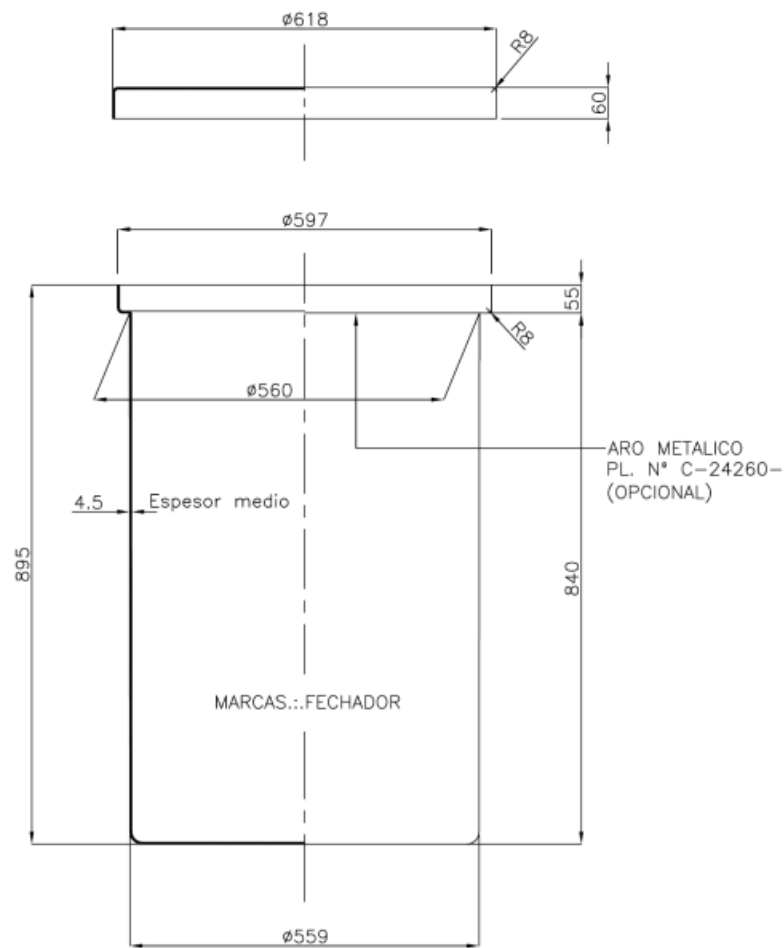

13003 C-210 DEPOSITO CILIND. C/TAPA

Dimensiones	620x900 mm
Capacidad	210 L
Material	PEHD
Color	Natural/Gris

Fecha última revisión: 23.04.2020