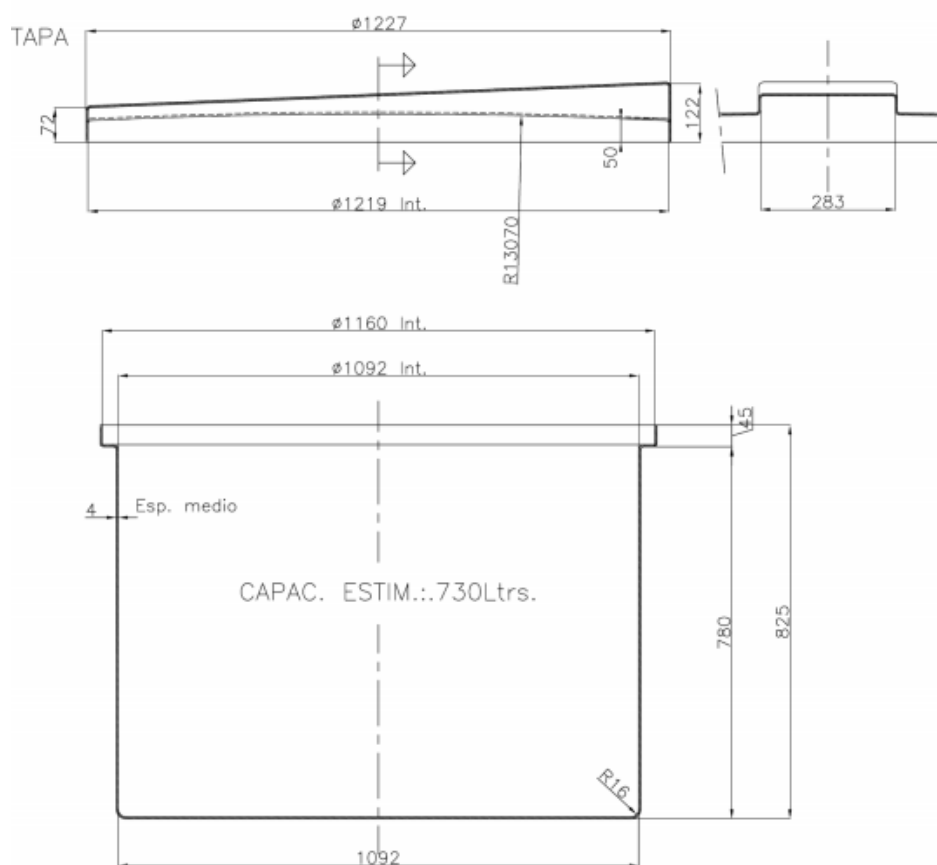

13036 C-750 DEPOSITO CILIND. C/TAPA NATURAL

Dimensiones	1200x850 mm
Capacidad	750 L
Material	PEHD
Color	Natural

CONTRACCION: 2.5%

Fecha última revisión: 23.04.2020