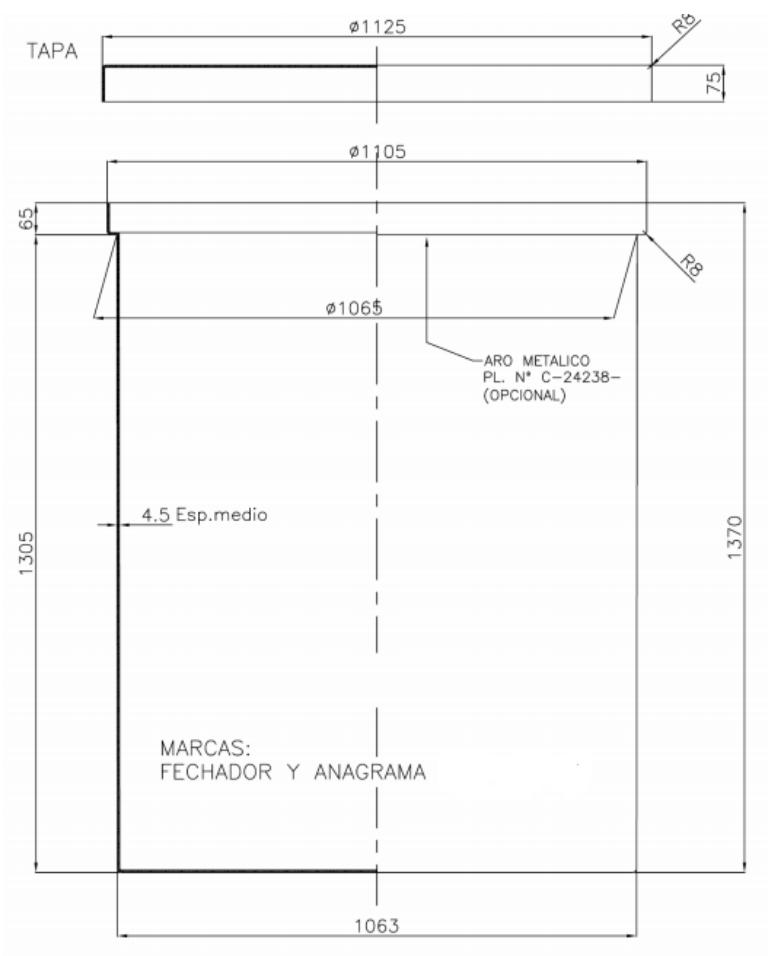

## 13054 C-1140 DEPOSITO CILIND. C/TAPA NATURAL

Dimensiones	1130x1400 mm
Capacidad	1140 L
Material	PEHD
Color	Natural

Fecha última revisión: 23.04.2020