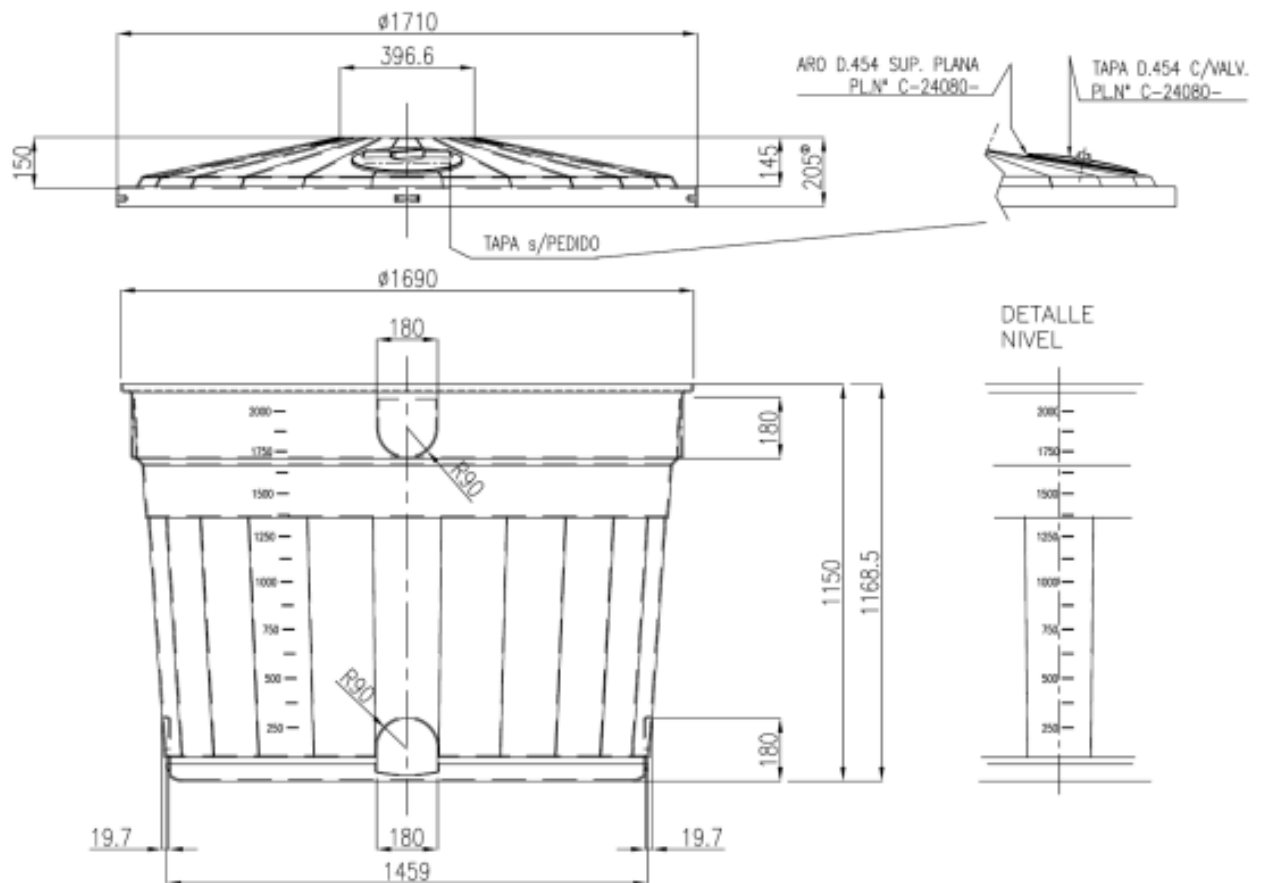

## 13061 TC-2000 DEP TRONCONIC NAT

Dimensiones	1690x1345 mm
Capacidad	2000 L
Material	PEHD
Color	Natural/Gris

Fecha última revisión: 23.04.2020