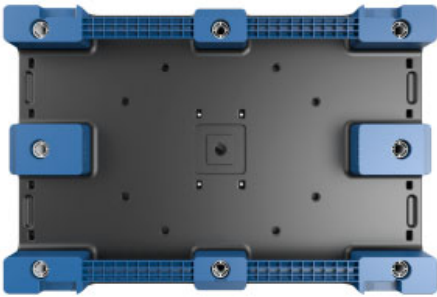

EVOPACK

Fecha última revisión: 26-05-2020