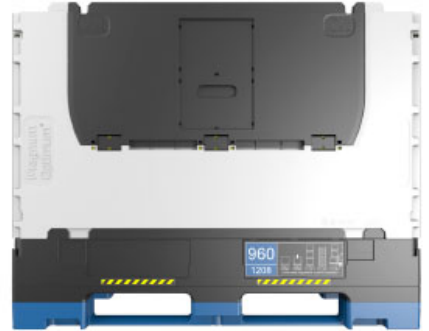

EVOPACK

Fecha última revisión: 26-05-2020