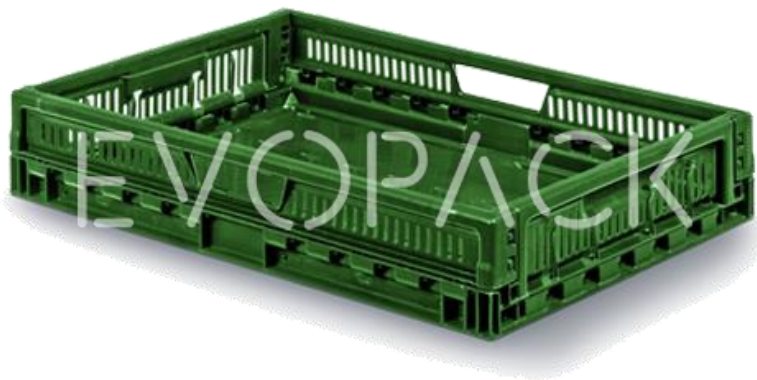

6.3213750481 CAJA PLEGABLE PRELOG 600x400x115

Dimensiones	600x400x115 mm
Altura plegado	52 mm
Peso	1,87kg
Volumen	21 L
Color	Verde
Resistencia temperatura	-20°C a 40°C
Material	PP
Unidades/palet	100

Fecha última revisión: 03.04.2020