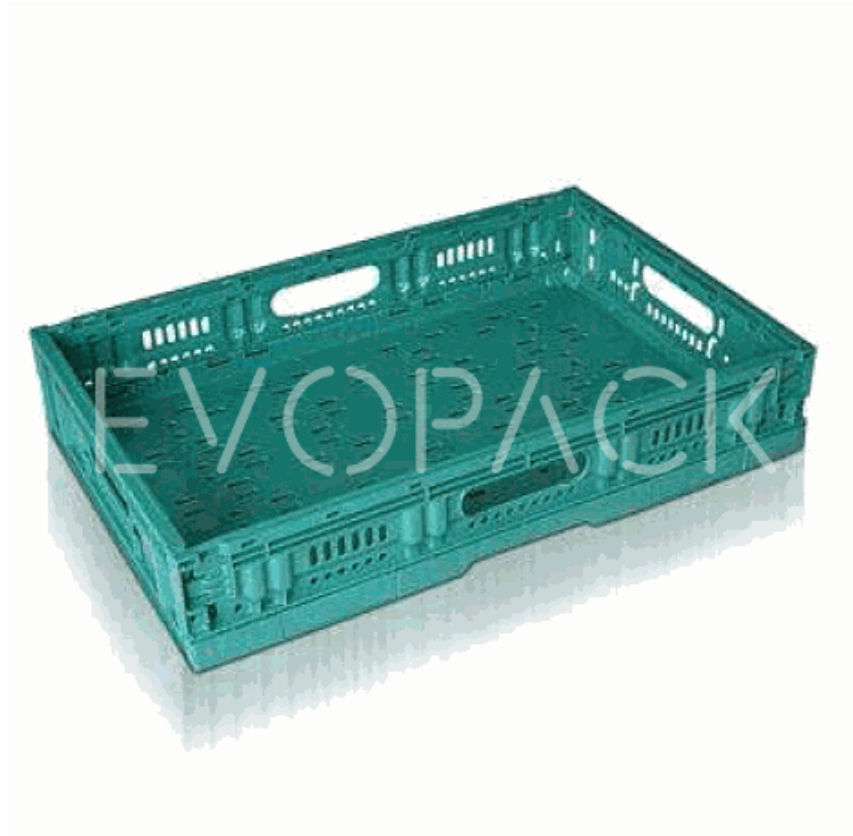

6.9283001426 XLXS CAJA PLEGABLE VERDE600X400 20L

Dimensiones exteriores	600x400x118 mm
Dimensiones interiores	570x367x96mm
Altura plegado	37 mm
Peso	1,32kg
Volumen	20 L
Color	Azul
Resistencia temperatura	-20°C a 40°C
Material	PP