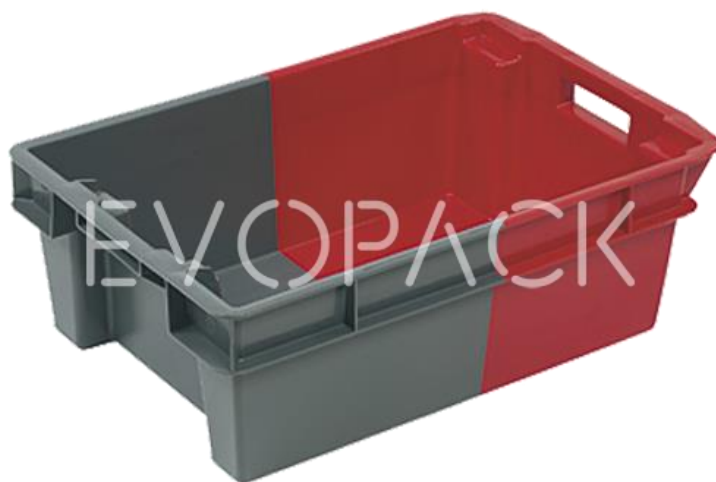

6.9568001765 11032 BAC IDAVUELTA GRIS/GRIS 32L

Dimensiones exteriores	600x400x200 mm
Dimensiones interiores	457x338x177 mm
Encajado	70%
Peso	1 kg
Volumen	32 L
Color	Rojo/Gris
Rango de temperaturas	-30°C a +30°C
Material	PE4
Unidades/palet	75