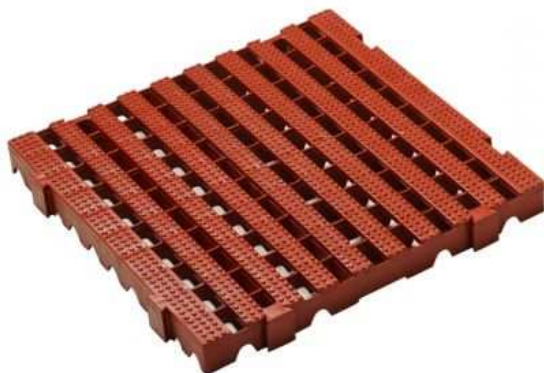

6. 9918000801 61900 LOSETA INDUSTRIAL PARDO 500X500

Material	PE
Calidad	Alimentaria
Dimensiones	503x500x50 mm
Peso	1 kg.
Superficie	Perforada
Resistencia a la temperatura	de -20°C a +60°C
Colores disponibles	Pardo
Unidades por palet	10