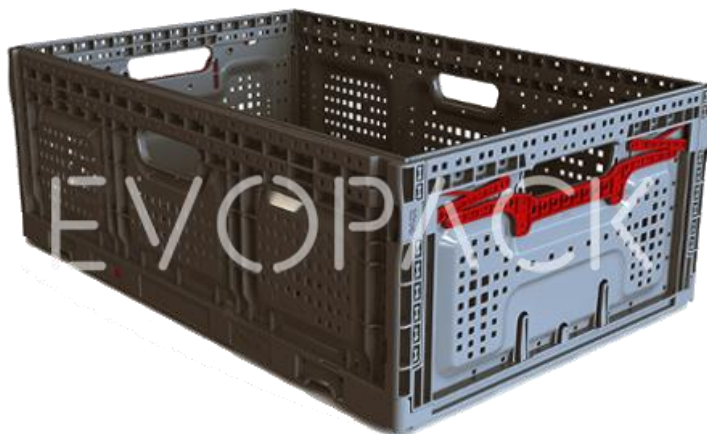

91356PG CAJA PLEGABLE 600x400x219 REJ ERGO-LOCK

Dimensiones exteriores	600x400x219 mm
Dimensiones interiores	576x376x210 mm
Altura plegado	27,7 mm
Peso	1,87kg
Volumen	46 L
Color	Gris
Resistencia temperatura	-70°C a 80°C
Material	PP
Unidades/palet	375