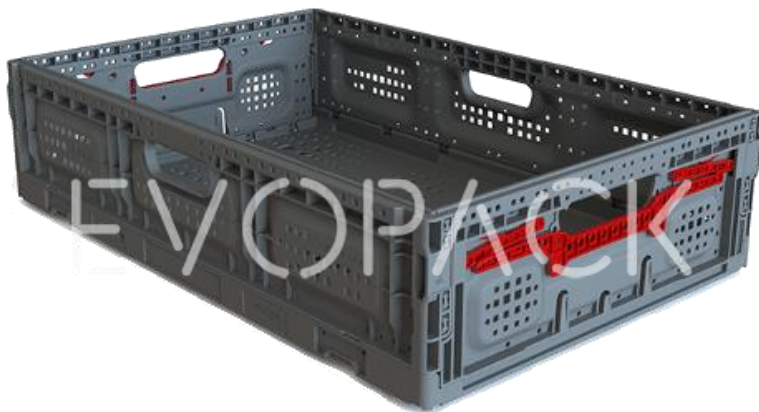

91365PG CAJA PLEGABLE 600x400x150 REJ ERGO-LOCK

Dimensiones exteriores	600x400x150 mm
Dimensiones interiores	576x376x141 mm
Altura plegado	27,7 mm
Peso	1,56 kg
Volumen	31 L
Color	Gris
Resistencia temperatura	-70°C a 80°C
Material	PP
Unidades/palet	375