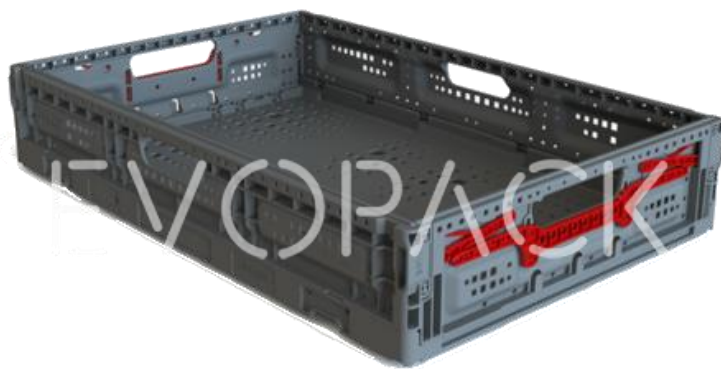

91427PG CAJA PLEGABLE 600x400x115 REJ ERGO-LOCK

Dimensiones exteriores	600x400x115 mm
Dimensiones interiores	576x376x106 mm
Altura plegado	27,7 mm
Peso	1,48kg
Volumen	23 L
Color	Gris
Resistencia temperatura	-70°C a 80°C
Material	PP
Unidades/palet	375