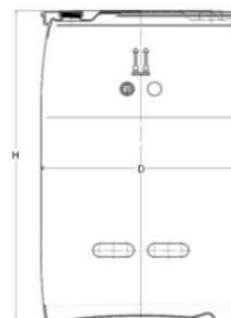

92140 FICHA BIDON 220LRING NATURAL 2 BOCAS

Capacidad nominal	220 litros
Capacidad real	222 litros
Homologación	UN 1H1/X1.3/250/B
Diámetro	582 mm +/- 10 mm
Altura	943 mm +/- 10 mm
Peso	8 kg.
Color	Natural
Material	PEHD
Unidades por palet	12
Unidades por camión	312