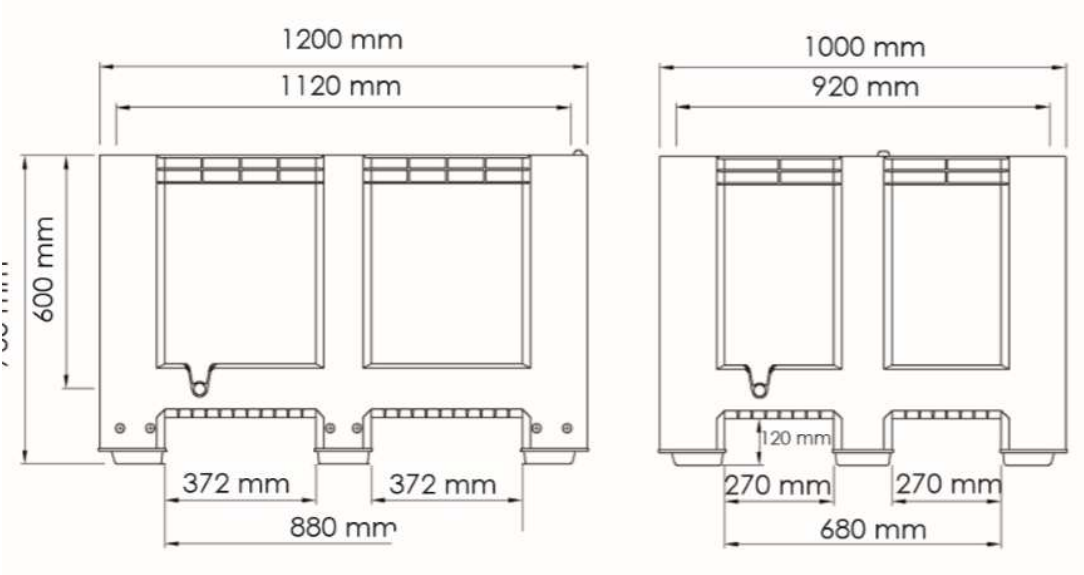

EVOPACK

Fecha revisión 22-01-2020