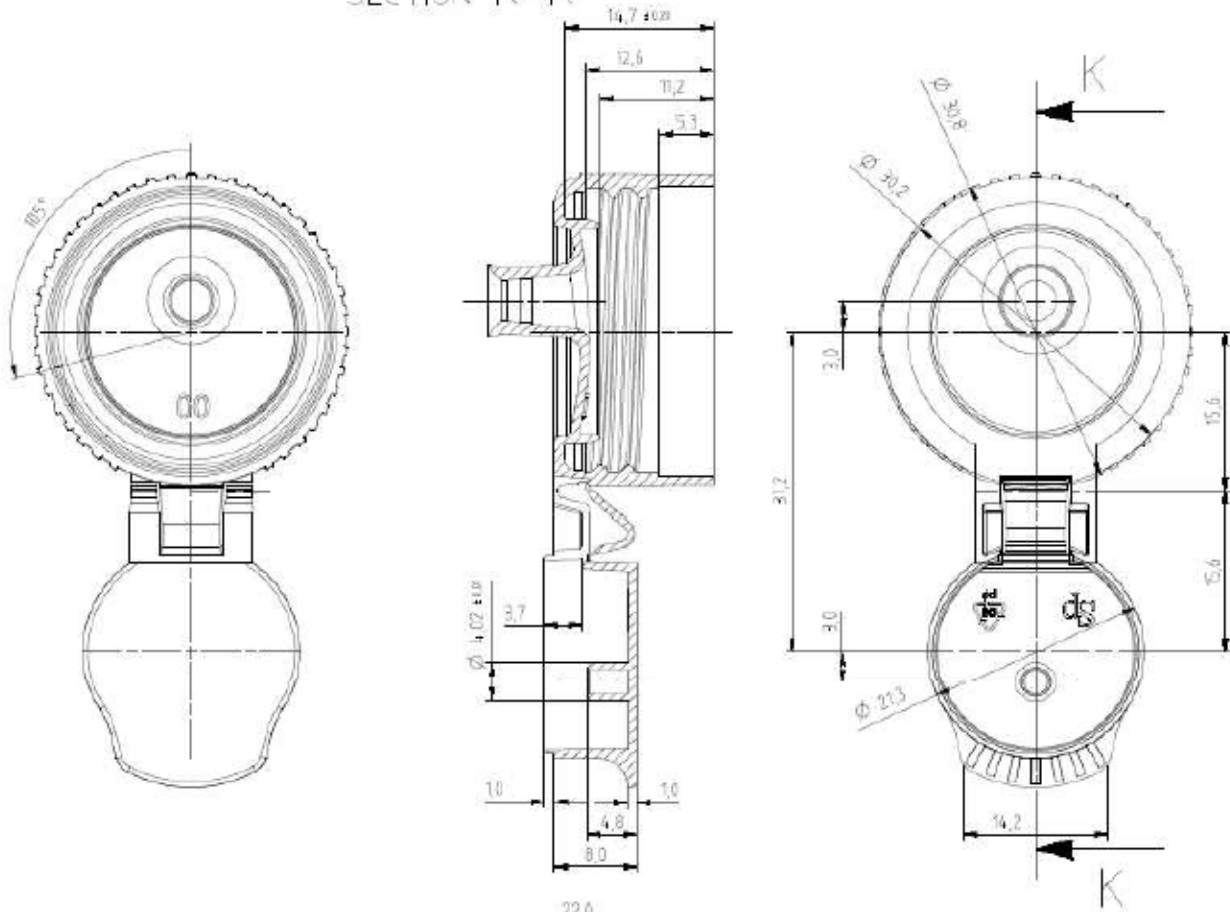

92583 TAPON FLIP TOP PP D28 ROJO

Dimensiones	30,6x23,6 mm
Rosca	Compatible preforma PCO1881 D.28
Peso	3,20 g
Material	PP Copo
Roscado	0,15 Nm
Obturador	21,8 mm
Color	Rojo
Unidades caja	3.300
Unidades palet	66.000

SECTION K-K

22 A

DETAIL L