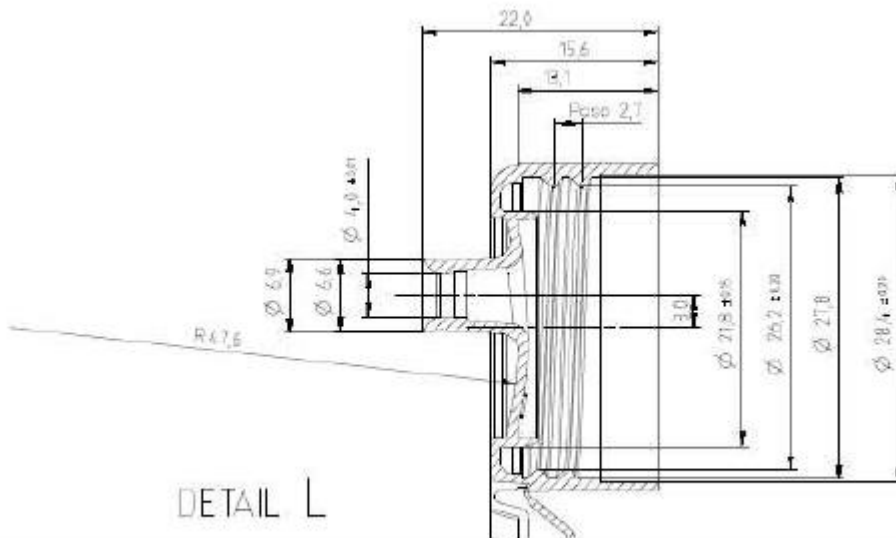

SECTION K-K

22 A

DETAIL L