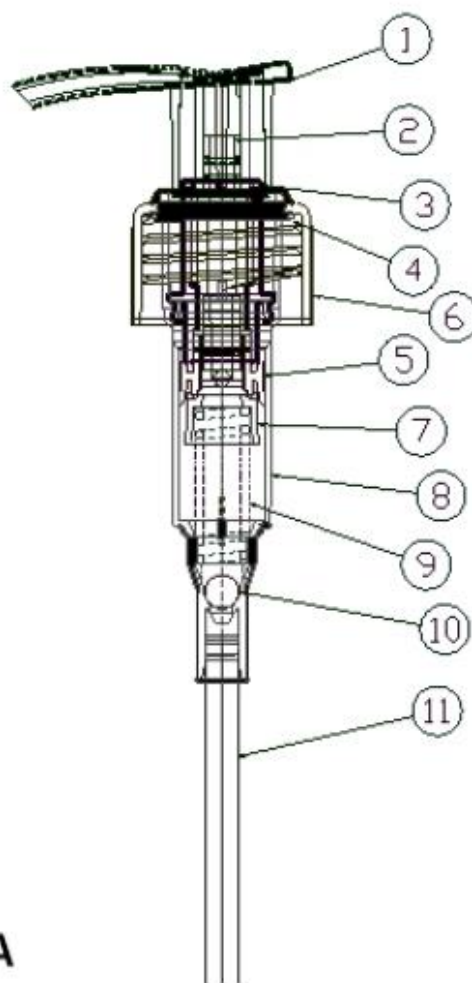

KY-LR201-A

ITEM	NAME	MATERIALS	中文
1	ACTUATOR	PP	头帽
2	PISTON POLE	PP	活塞杆
3	FIXING PART	PP	定位座
4	GASKET	PE	垫片
5	PISTON	PE	活塞
6	CLOSURE	PP	大盖
7	PISTON BASE	PE	阻塞
8	HOUSING	PP	泵体
9	SPRING	304H	弹簧
10	GLASSBALL	GLASS	弹珠
11	TUBE	PE	吸管