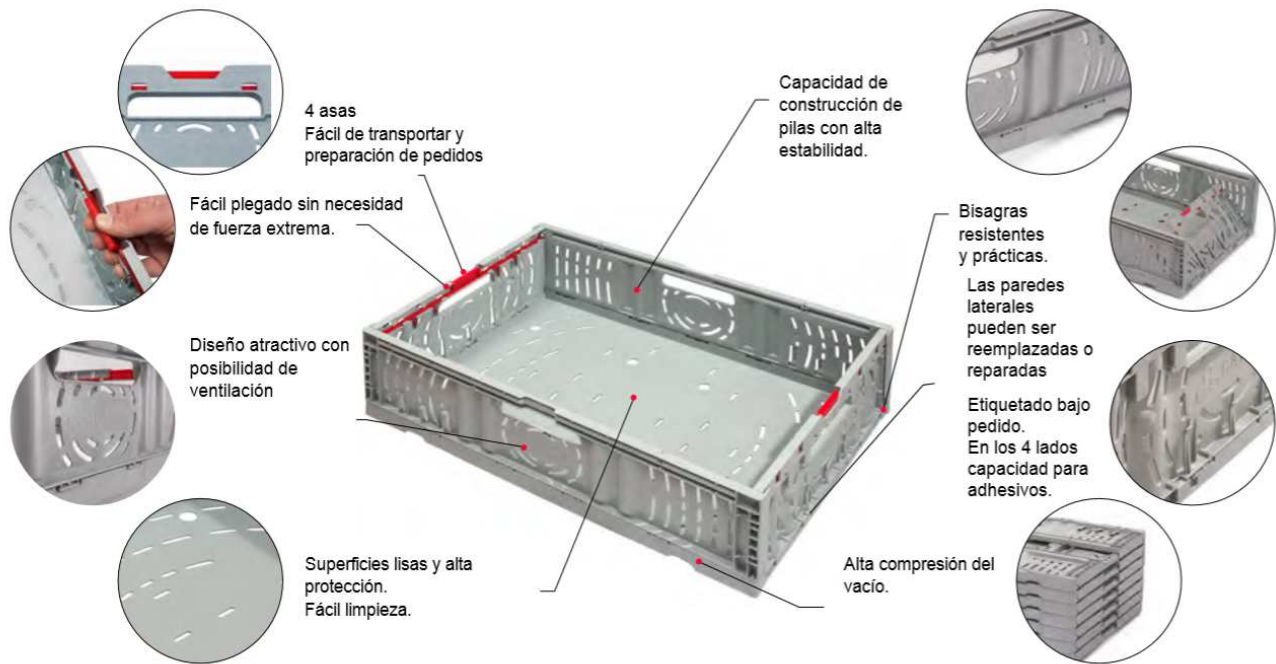

EVOPACK

Fecha revisión 22-01-2020