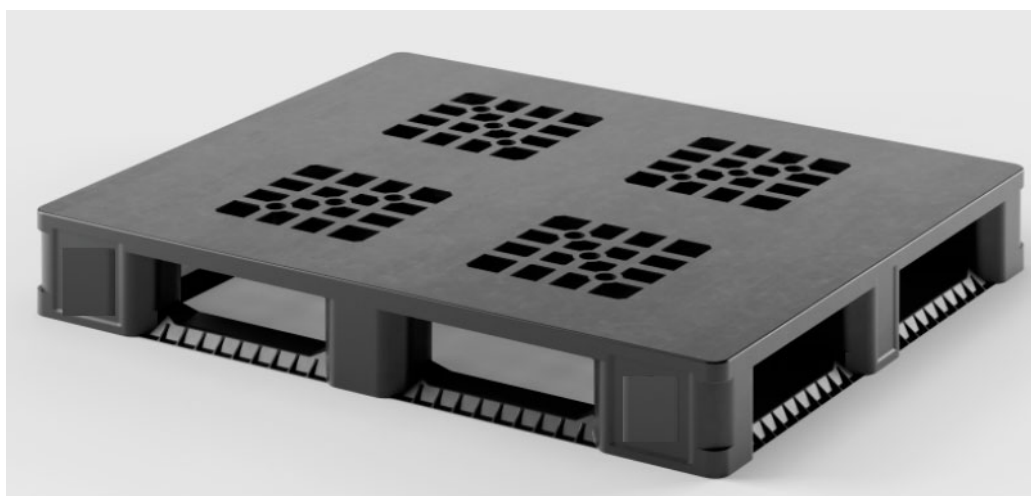

EVOPACK

94002 FICHA PALET BIG BAG 1200x1000 mm version 5 patines

Dimensiones	1200x1000x160 mm
Superficie	Abierta (perforada)
Patines	5
Reborde	Sí
Material	PP recycled
Color	Negro
Carga estática	6.000 kg.
Carga dinámica	2.500 kg.
Carga rack	1.250 kg.
Tara	22 kg.
Unidades por pila	15
Unidades por camión	390

EVOPACK