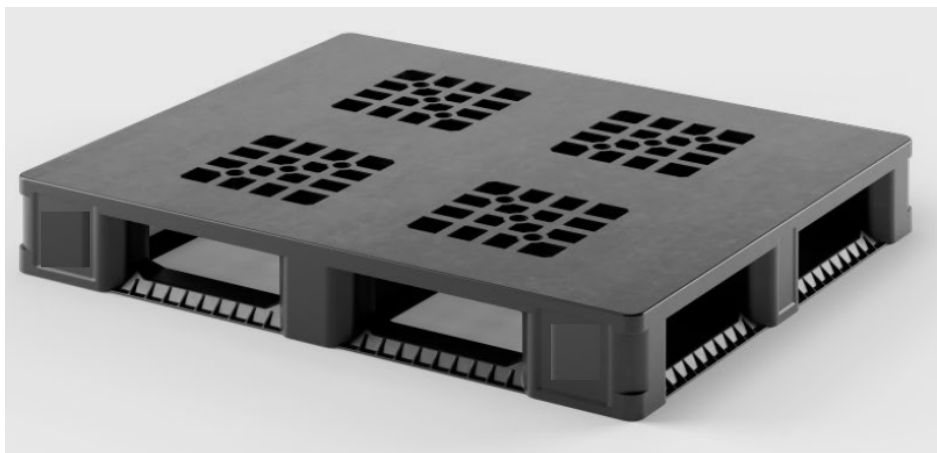

EVOPACK

94003 FICHA PALET BIG BAG 1200x1000 mm version 6 patines

| | |
|---------------------|---------------------|
| Dimensiones | 1200x1000x160 mm |
| Superficie | Abierta (perforada) |
| Patines | 6 |
| Reborde | Sí |
| Material | PP recycled |
| Color | Negro |
| Carga estática | 6.000 kg. |
| Carga dinámica | 2.500 kg. |
| Carga rack | 1.375 kg. |
| Tara | 22,50 kg. |
| Unidades por pila | 15 |
| Unidades por camión | 390 |

EVOPACK