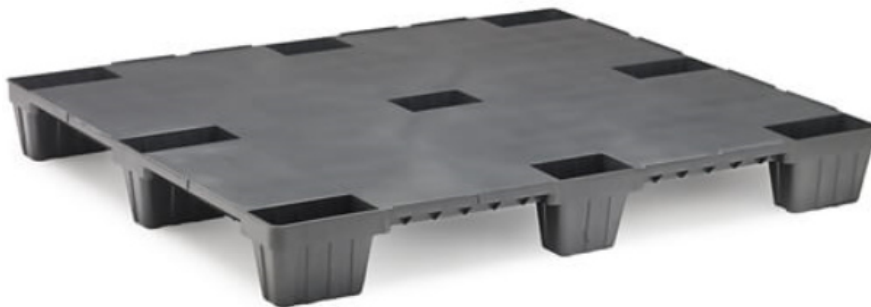

EVOPACK

FICHA PALET ONE WAY 1200x1000 CERRADO 9 PIES

Dimensiones Exteriores	1200x1000x140 mm
Peso	8 kg.
Material	rPP
Carga Estática	2.000 kg
Carga Dinámica	1.200 kg
Paletización	55 und/pila
Color	negro

Revisión 24-04-2019